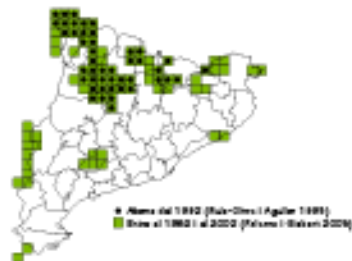

DISTRIBUCIÓ

TARJA D'IDENTITAT

CÉRVOL (*Cervus elaphus*)
CLASSE: Mamífer
ORDRE: Artiodactils
FAMÍLIA: Cervíds
PES: Mascle: 80-200 kg
Femella: 50-120 kg
LONGITUD: 160-250 cm
ALÇADA A LA CREU: 120-150 cm
OUA: 12-16 cm
HÀBITAT: Bosc de plana o muntanya amb clarianes i prats
LONGEVITAT: 16-20 anys (edat mitja: 10 anys)
ESTAT DE CONSERVACIÓ: No amenaçada

EL CÉRVOL: Presentació

- El cérvol és el cervíid ibèric de mida més gran. El pelatge dels adults és bru rogenc a l'estiu i més grisos a l'hivern. La canvi de pèl es dona dues vegades a l'any, a la primavera perd el pelatge d'hivern i a l'inici de la tardor el d'estiu. Les cries tenen un pelatge marró vermellós amb taques blanques disseminades pel cos.
- És una espècie amb un marcat dimorfisme sexual. Els mascles són més grans que les femelles i presenten unes banyes ramificades que renoven cada any entre els mesos de març i abril. Les banyes caigudes al bosc són aprofitades per altres mamífers, com els rosegadors, com a font de calci.
- El cérvol és una espècie gregària. Les femelles fan ramats compostos per triades matriarcals formades per la femella, la cria de l'any i la de l'any anterior. Dins d'aquests ramats hi ha un ordre jeràrquic amb una femella dominant. Els mascles vells són solitaris mentre que els més joves fan ramats petits de fins a 5 individus. Durant la brama és desfan aquests ramats i, temporalment, es fan ramats mixtos.
- El període de zel es coneix com a brama del cérvol. La brama és un espectacle sonor de la natura que es produeix des de setembre a inicis de novembre. Durant aquest període els mascles reclamen les femelles durant tota la nit amb crits i lluites entre ells. Només el mascle dominant cobrirà a diverses femelles. La gestació s'allarga uns 8 mesos i els cabrits neixen durant els mesos de maig a juliol.
- Es troba en expansió a Catalunya gràcies a les reintroduccions dels anys 50. El gruix de la població es concentra a les zones muntanyoses del Pirineu i pre-Pirineu.